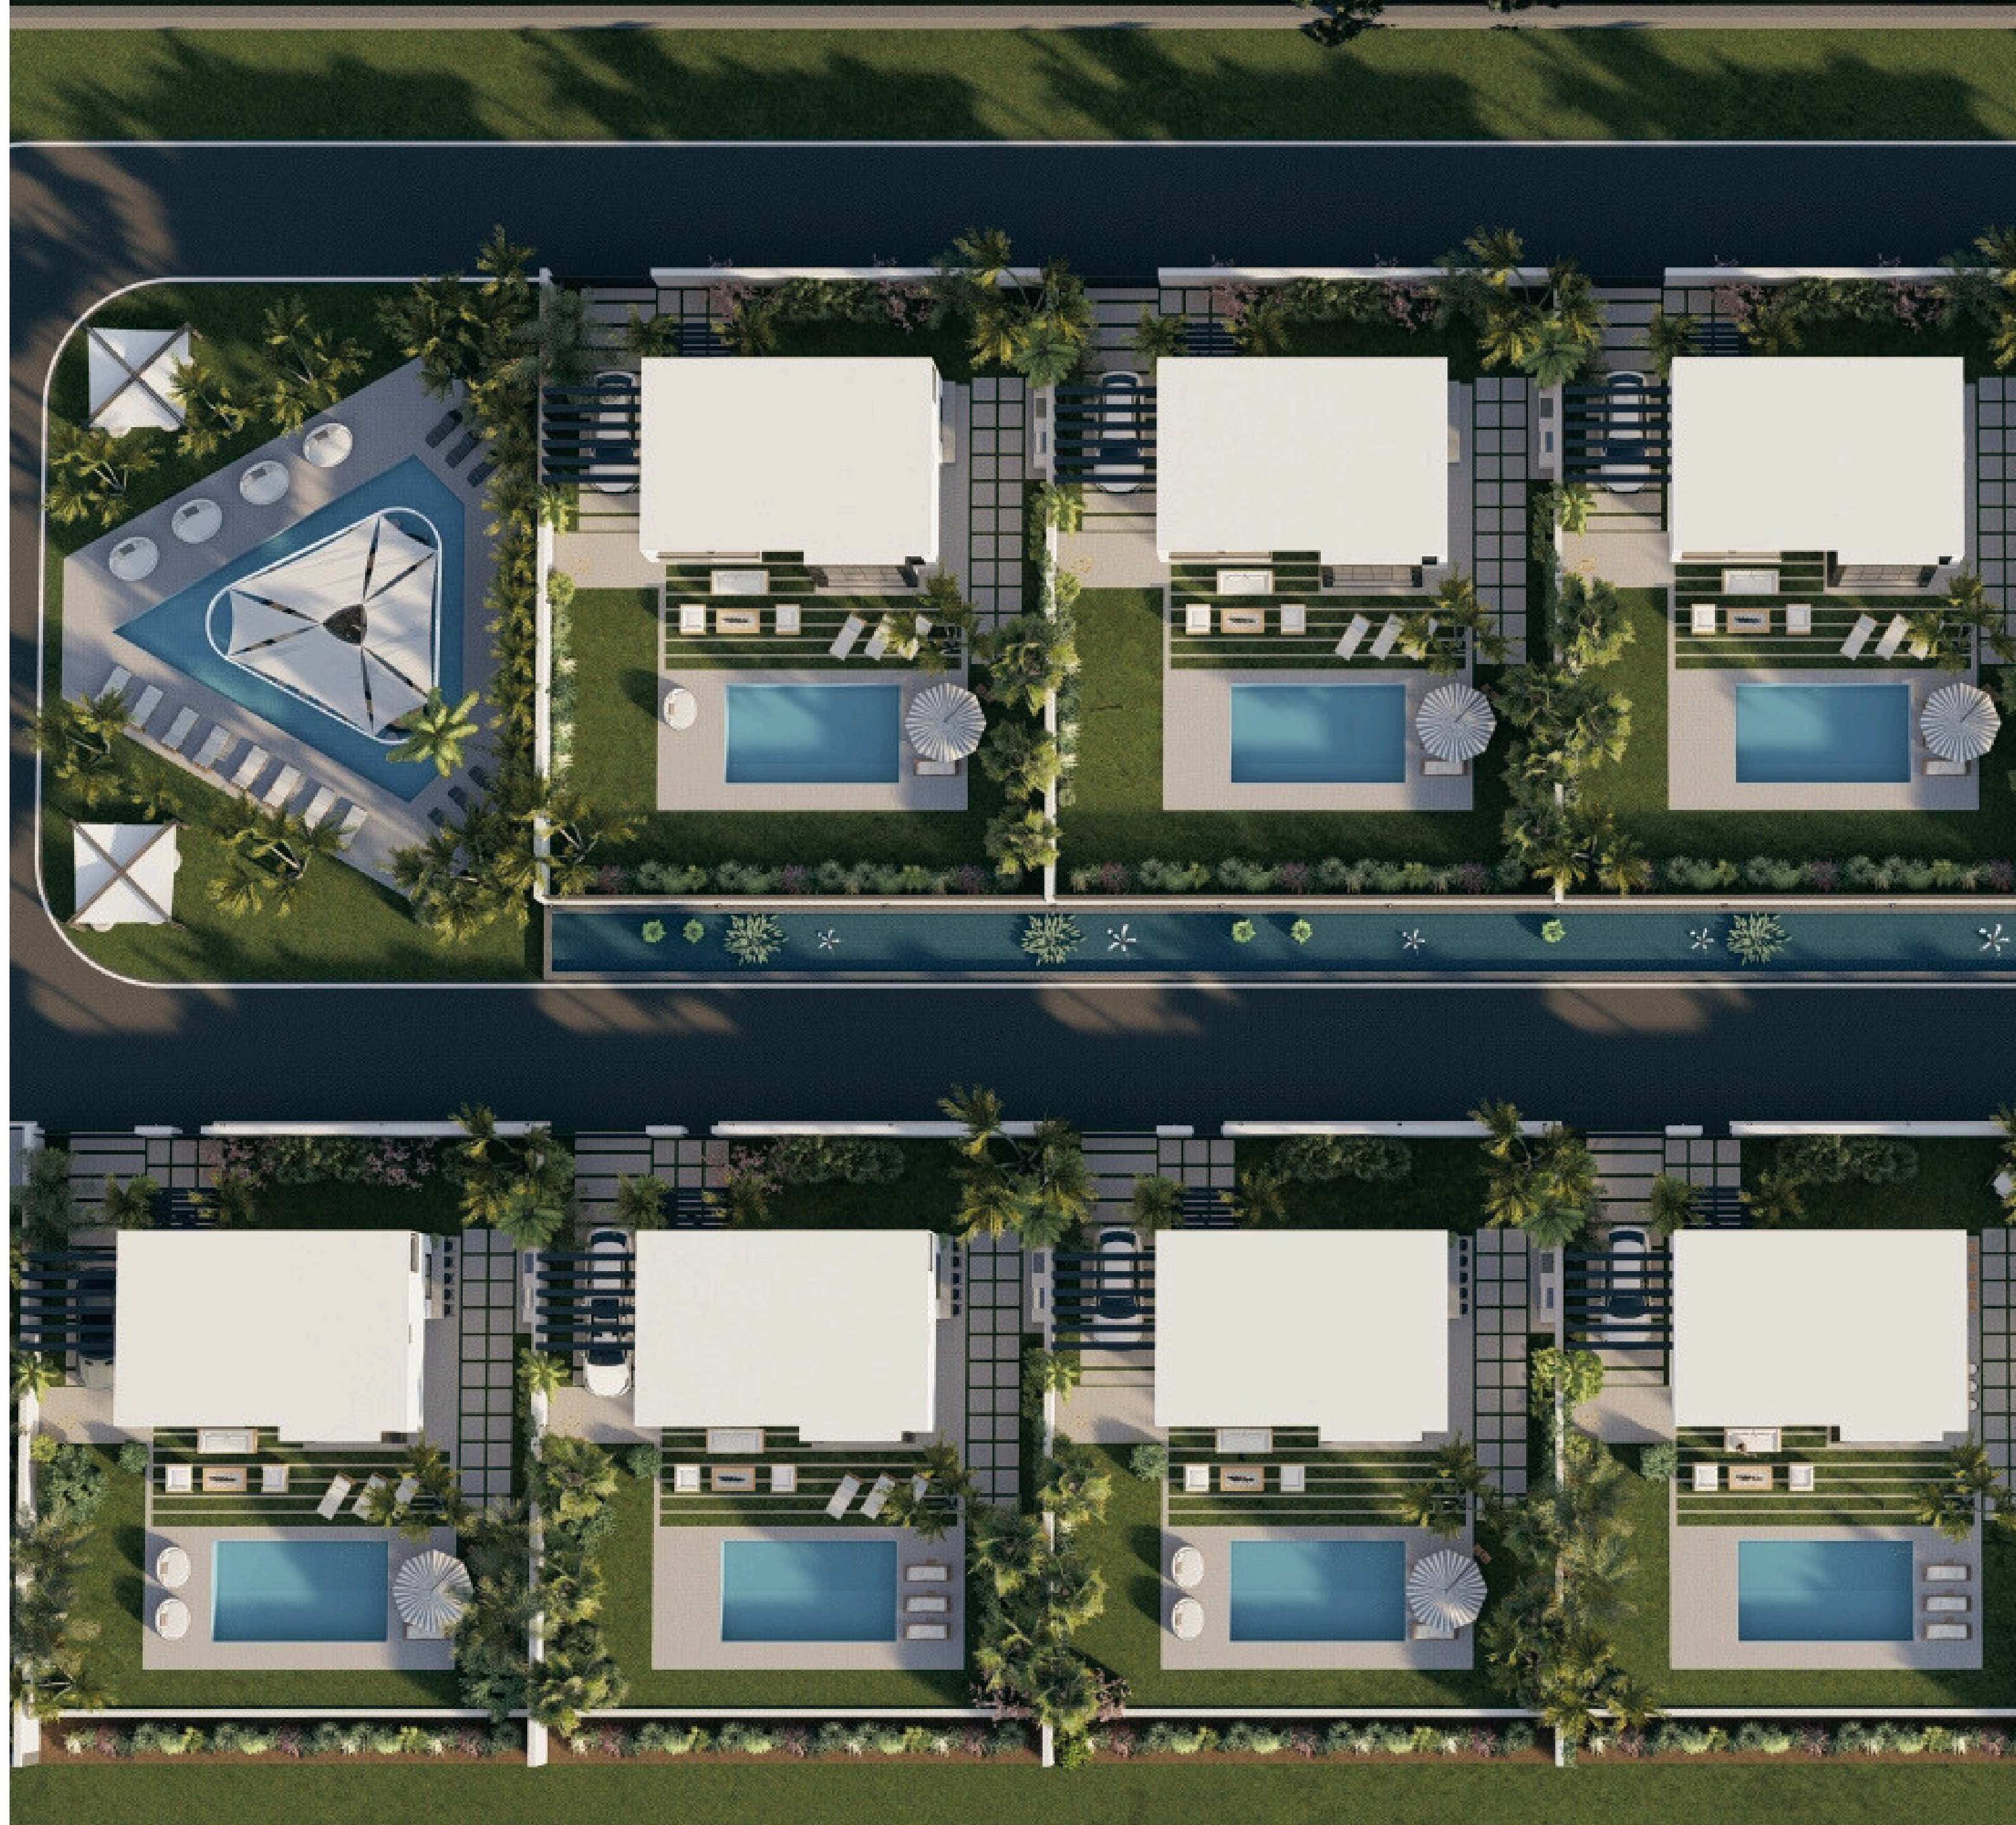

تتميز المساكن الكبيرة والمشمسة في سيرين كوف بعمارة رائعة وتصميم داخلي فاخر يمتد بسلاسة من الداخل إلى الخارج المذهل، مما يسمح لك بالاستمتاع بكل لحظة وسط جمال الطبيعة الجبلية وإطلالات البحر الهادئة.

مكان حيث تشكّل عالمك، وقتك، وحياتك

إلى مرسى كوشاداسي /
وسط المدينة

الحياة، تنبض بالنشاط

سيرين كوف، تطوير راقٍ، يشمل 23,781 متر مربع من الأناقة الاستثنائية. مع مناظرها البانورامية للجبال والبحر، والمحيط الأخضر النابض بالحياة، وتصميم الحدائق بعناية، يقف كملاذ لا مثيل له، يقدم عددًا محدودًا من الوحدات السكنية الحصرية والمساحات الواسعة.

وجهة لا مثيل لها

اعتن بالحاضر، عش الحياة بالكامل.

سيرين كوف، مأواك لتعزيز الرفاهية، حيث
تتناغم يوميًا مع عجائب الطبيعة وسكينة السلام
بخصوصية قصوى، وكل ذلك يتم بوسائل
الراحة غير المتناهية.

أيقظ روحك وأسعد حواسك

انغمس في حضن الطبيعة - اركب الدراجة على طول المسارات الخضراء الخصبة، اجري بين الأشجار، وابحث عن السكينة الداخلية من خلال يوغا الشروق.

استمتع بالاسترخاء على شواطئ كوشاداسي، وابق نشطًا في الصالة الرياضية الحديثة، وانعم بالتجديد مع السباحة في المسبح. استكشف الحديقة الطبيعية المجاورة، وقم بتعزيز رفاهيتك من خلال التنزه المنعش واستكشاف الطبيعة.